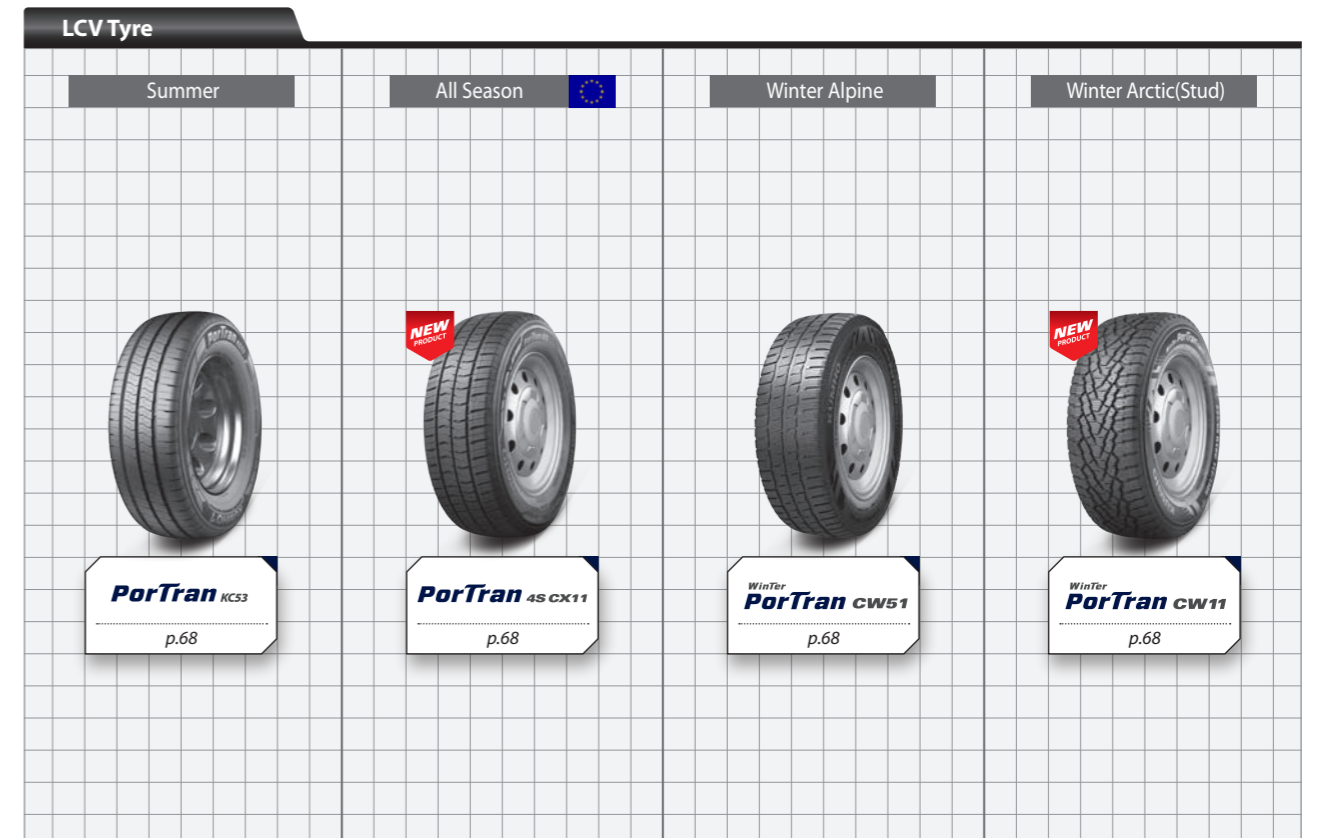

# Positioning Map

Light Truck  
Leicht-LKW  
Camionnette  
Comerciais  
Camioneta  
Малотоннажный грузовой автомобиль

\* LCV : Light Commercial Vehicle