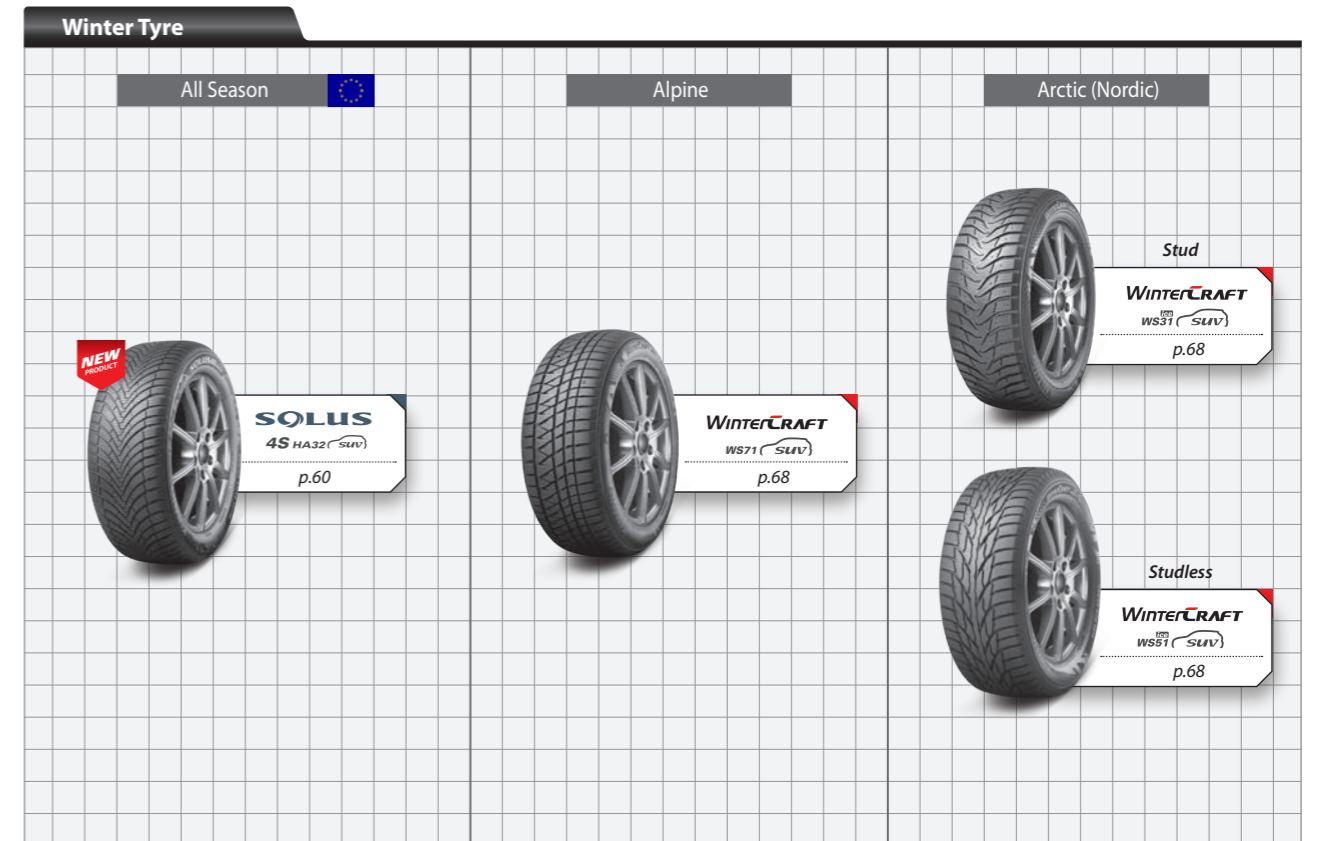

# Positioning Map

Light Truck  
Leicht-LKW  
Camionnette  
Comerciais  
Camioneta  
Малотоннажный грузовой автомобиль

\* LCV : Light Commercial Vehicle